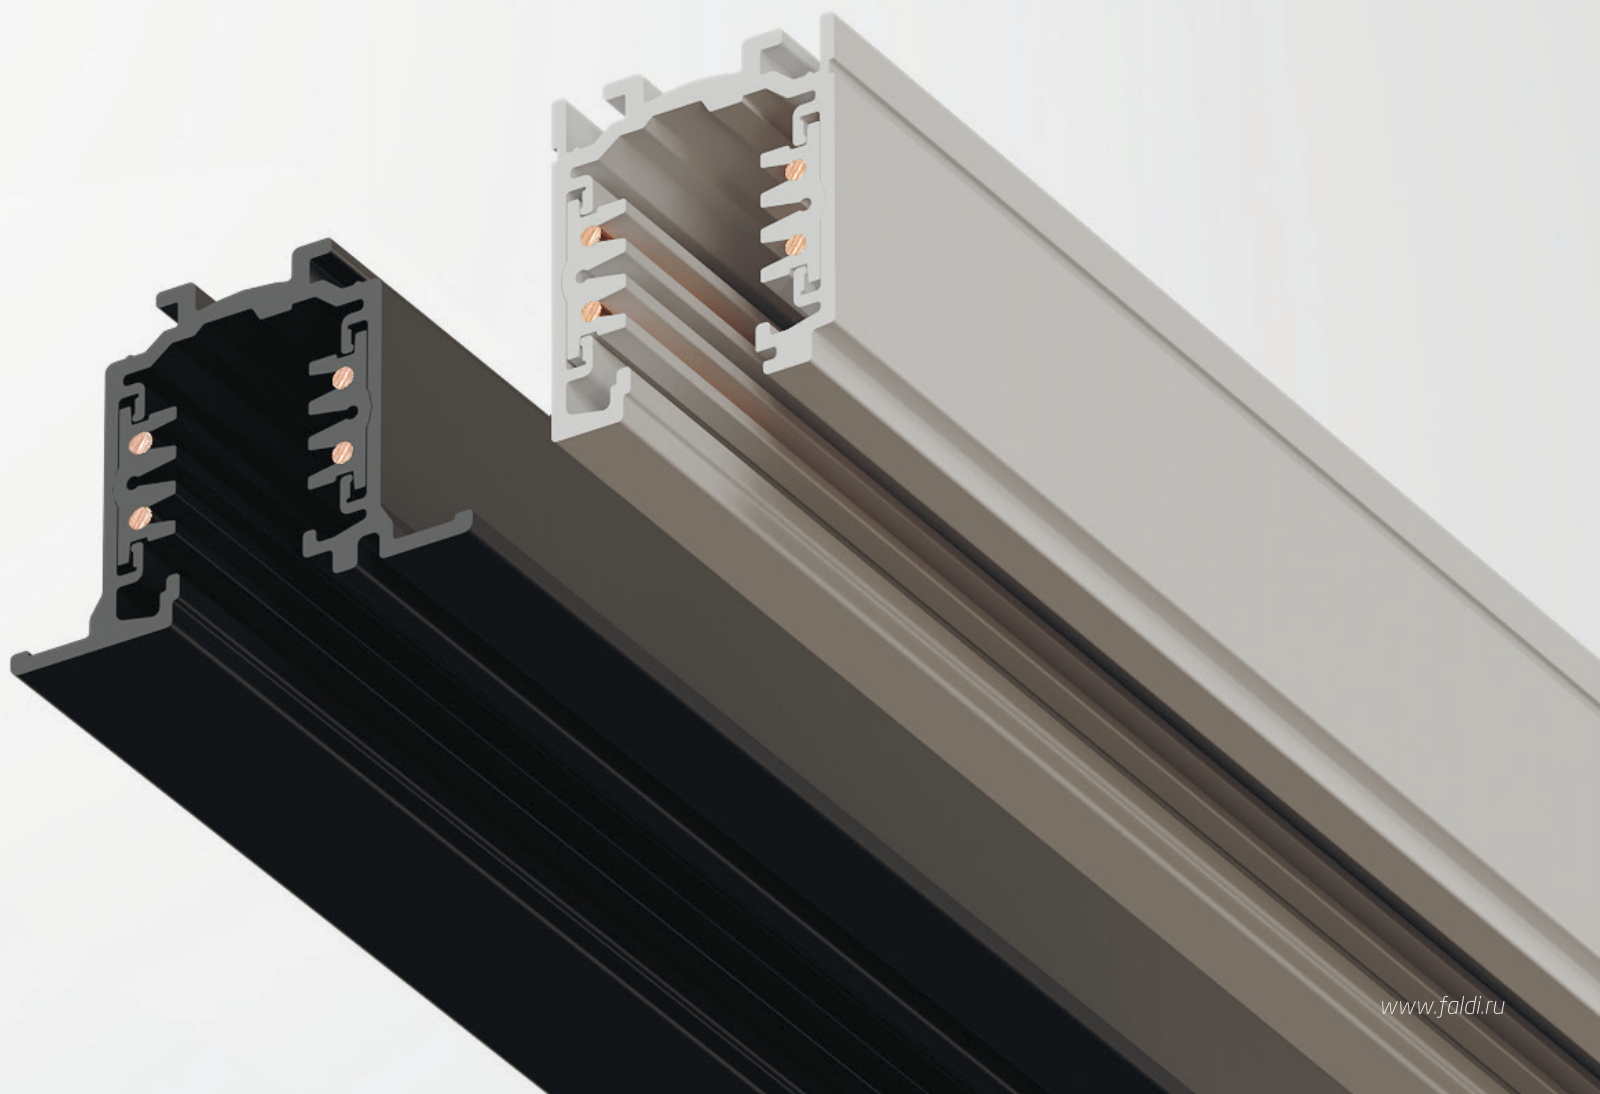

Осветительный  
ТРЕХФАЗНЫЙ ШИНОПРОВОД POWER TRACK

Накладной/подвесной

Встраиваемый

Источник питания - TRIDONIC (Австрия)

Материал корпуса - алюминий

Стандартный цвет - белый (RAL-9003), серебро (RAL-9006),  
черный (RAL-9005)

Нестандартный цвет - любой цвет по шкале RAL

Powered by

**TRIDONIC**

Накладной/подвесной осветительный  
трехфазный шинопровод POWER TRACK x3

Наименование	Мощность, Вт	Длина, мм
F-PT3-100	220	1000
F-PT3-100	220	1000
F-PT3-100	220	1000
F-PT3-200	220	2000
F-PT3-200	220	2000
F-PT3-200	220	2000
F-PT3-300	220	3000
F-PT3-300	220	3000
F-PT3-300	220	3000

Встраиваемый осветительный  
трехфазный шинопровод POWER TRACK Vx3

Наименование	Мощность, Вт	Длина, мм
F-PTV3-100	220	1000
F-PTV3-100	220	1000
F-PTV3-100	220	1000
F-PTV3-200	220	2000
F-PTV3-200	220	2000
F-PTV3-200	220	2000
F-PTV3-300	220	3000
F-PTV3-300	220	3000
F-PTV3-300	220	3000

Трехфазный шинопровод для натяжных потолков  
POWER TRACK NPx3

Наименование	Мощность, Вт	Длина, мм
F-PTNP3-100	220	1000
F-PTNP3-100	220	1000
F-PTNP3-100	220	1000
F-PTNP3-200	220	2000
F-PTNP3-200	220	2000
F-PTNP3-200	220	2000
F-PTNP3-300	220	3000
F-PTNP3-300	220	3000
F-PTNP3-300	220	3000