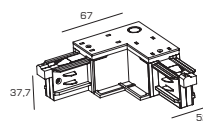

Трехфазный шинопровод для натяжных потолков  
POWER TRACK NPx3

Наименование	Мощность, Вт	Длина, мм
F-PTNP3-100	220	1000
F-PTNP3-100	220	1000
F-PTNP3-100	220	1000
F-PTNP3-200	220	2000
F-PTNP3-200	220	2000
F-PTNP3-200	220	2000
F-PTNP3-300	220	3000
F-PTNP3-300	220	3000
F-PTNP3-300	220	3000

Комплектующие  
POWER TRACK x3

Концевой токоподвод

Внутренний стык

Соединение угловое L-образное

Соединение угловое T-образное

Заглушка торцевая

Комплект подвесов

Комплектующие  
POWER TRACK Vx3

Концевой токоподвод

Внутренний стык

Соединение угловое L-образное

Соединение угловое T-образное

Заглушка торцевая

Скоба для встраивания