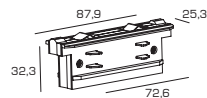

Трехфазный шинопровод для натяжных потолков  
POWER TRACK NPx3

Наименование	Мощность, Вт	Длина, мм
F-PTNP3-100	220	1000
F-PTNP3-100	220	1000
F-PTNP3-100	220	1000
F-PTNP3-200	220	2000
F-PTNP3-200	220	2000
F-PTNP3-200	220	2000
F-PTNP3-300	220	3000
F-PTNP3-300	220	3000
F-PTNP3-300	220	3000

Комплектующие  
POWER TRACK x3

Концевой токоподвод

Внутренний стык

Соединение угловое L-образное

Соединение угловое T-образное

Заглушка торцевая

Комплект подвесов

Комплектующие  
POWER TRACK Vx3