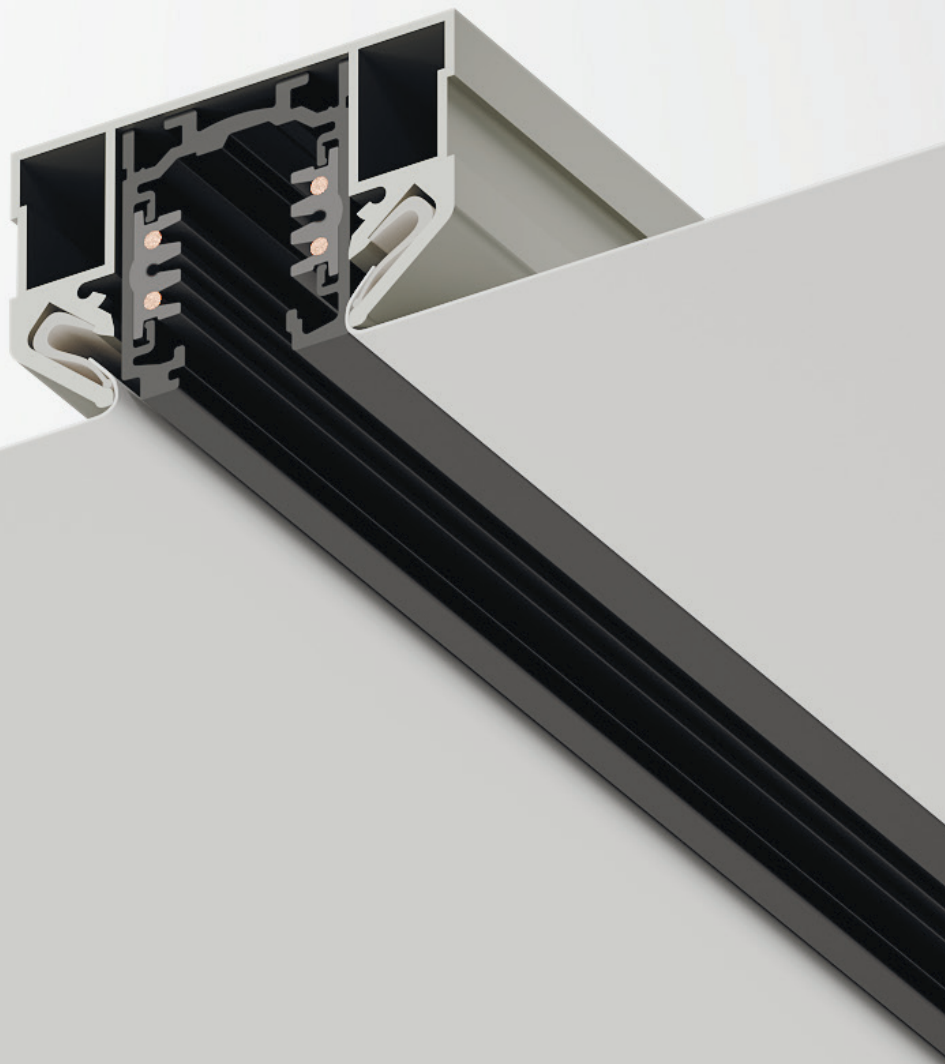

Трехфазный шинопровод для натяжных потолков
POWER TRACK NPx3

Наименование	Мощность, Вт	Длина, мм
F-PTNP3-100	220	1000
F-PTNP3-100	220	1000
F-PTNP3-100	220	1000
F-PTNP3-200	220	2000
F-PTNP3-200	220	2000
F-PTNP3-200	220	2000
F-PTNP3-300	220	3000
F-PTNP3-300	220	3000
F-PTNP3-300	220	3000