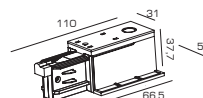

Комплектующие  
POWER TRACK x3

Концевой токоподвод

Внутренний стык

Соединение угловое L-образное

Соединение угловое T-образное

Заглушка торцевая

Комплект подвесов

Комплектующие  
POWER TRACK Vx3

Концевой токоподвод

Внутренний стык

Соединение угловое L-образное

Соединение угловое T-образное

Заглушка торцевая

Скоба для встраивания