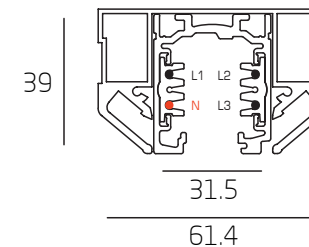

Нестандартный цвет - любой цвет по шкале RAL

Powered by

**TRIDONIC**

Накладной/подвесной осветительный  
трехфазный шинопровод POWER TRACK x3

Наименование	Мощность, Вт	Длина, мм
F-PT3-100	220	1000
F-PT3-100	220	1000
F-PT3-100	220	1000
F-PT3-200	220	2000
F-PT3-200	220	2000
F-PT3-200	220	2000
F-PT3-300	220	3000
F-PT3-300	220	3000
F-PT3-300	220	3000

Встраиваемый осветительный  
трехфазный шинопровод POWER TRACK Vx3

Наименование	Мощность, Вт	Длина, мм
F-PTV3-100	220	1000
F-PTV3-100	220	1000
F-PTV3-100	220	1000
F-PTV3-200	220	2000
F-PTV3-200	220	2000
F-PTV3-200	220	2000
F-PTV3-300	220	3000
F-PTV3-300	220	3000
F-PTV3-300	220	3000

Трехфазный шинопровод для натяжных потолков  
POWER TRACK NPx3

Наименование	Мощность, Вт	Длина, мм
F-PTNP3-100	220	1000
F-PTNP3-100	220	1000
F-PTNP3-100	220	1000
F-PTNP3-200	220	2000
F-PTNP3-200	220	2000
F-PTNP3-200	220	2000
F-PTNP3-300	220	3000
F-PTNP3-300	220	3000
F-PTNP3-300	220	3000