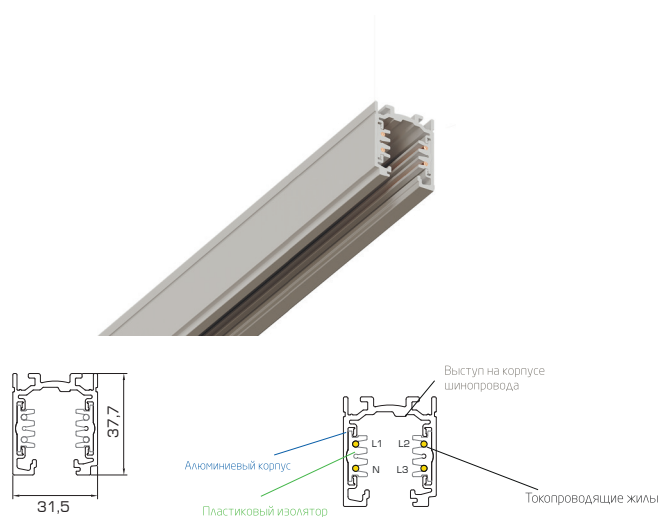

Нестандартный цвет - любой цвет по шкале RAL

Powered by

**TRIDONIC**

Накладной/подвесной осветительный  
трехфазный шинопровод POWER TRACK x3

Наименование	Мощность, Вт	Длина, мм
F-PT3-100	220	1000
F-PT3-100	220	1000
F-PT3-100	220	1000
F-PT3-200	220	2000
F-PT3-200	220	2000
F-PT3-200	220	2000
F-PT3-300	220	3000
F-PT3-300	220	3000
F-PT3-300	220	3000

Встраиваемый осветительный  
трехфазный шинопровод POWER TRACK Vx3

Наименование	Мощность, Вт	Длина, мм
F-PTV3-100	220	1000
F-PTV3-100	220	1000
F-PTV3-100	220	1000
F-PTV3-200	220	2000
F-PTV3-200	220	2000
F-PTV3-200	220	2000
F-PTV3-300	220	3000
F-PTV3-300	220	3000
F-PTV3-300	220	3000

Комплектующие  
POWER TRACK x3

Концевой токоподвод

Внутренний стык

Соединение угловое L-образное

Соединение угловое T-образное

Заглушка торцевая

Комплект подвесов

Комплектующие  
POWER TRACK Vx3

Концевой токоподвод

Внутренний стык

Соединение угловое L-образное

Соединение угловое T-образное

Заглушка торцевая

Скоба для встраивания