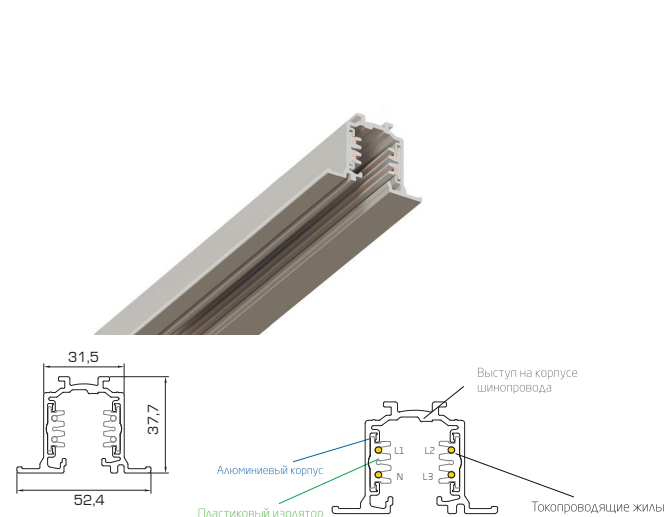

Нестандартный цвет - любой цвет по шкале RAL

Powered by

**TRIDONIC**

Накладной/подвесной осветительный  
трехфазный шинопровод POWER TRACK x3

Наименование	Мощность, Вт	Длина, мм
F-PT3-100	220	1000
F-PT3-100	220	1000
F-PT3-100	220	1000
F-PT3-200	220	2000
F-PT3-200	220	2000
F-PT3-200	220	2000
F-PT3-300	220	3000
F-PT3-300	220	3000
F-PT3-300	220	3000

Встраиваемый осветительный  
трехфазный шинопровод POWER TRACK Vx3

Наименование	Мощность, Вт	Длина, мм
F-PTV3-100	220	1000
F-PTV3-100	220	1000
F-PTV3-100	220	1000
F-PTV3-200	220	2000
F-PTV3-200	220	2000
F-PTV3-200	220	2000
F-PTV3-300	220	3000
F-PTV3-300	220	3000
F-PTV3-300	220	3000

Комплектующие  
POWER TRACK x3

Концевой токоподвод

Внутренний стык

Соединение угловое L-образное

Соединение угловое T-образное

Заглушка торцевая

Комплект подвесов

Комплектующие  
POWER TRACK Vx3

Концевой токоподвод

Внутренний стык

Соединение угловое L-образное

Соединение угловое T-образное

Заглушка торцевая

Скоба для встраивания