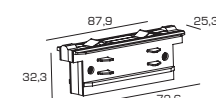

Трехфазный шинопровод для натяжных потолков  
POWER TRACK NPx3

Наименование	Мощность, Вт	Длина, мм
F-PTNP3-100	220	1000
F-PTNP3-100	220	1000
F-PTNP3-100	220	1000
F-PTNP3-200	220	2000
F-PTNP3-200	220	2000
F-PTNP3-200	220	2000
F-PTNP3-300	220	3000
F-PTNP3-300	220	3000
F-PTNP3-300	220	3000

Комплектующие  
POWER TRACK x3

Концевой токоподвод

Внутренний стык

Соединение угловое L-образное

Соединение угловое T-образное

Заглушка торцевая

Комплект подвесов

Комплектующие  
POWER TRACK Vx3

Концевой токоподвод

Внутренний стык

Соединение угловое L-образное

Соединение угловое T-образное

Заглушка торцевая

Скоба для встраивания