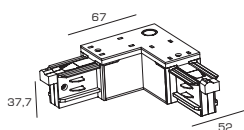

Трехфазный шинопровод для натяжных потолков  
POWER TRACK NPx3

Наименование	Мощность, Вт	Длина, мм
F-PTNP3-100	220	1000
F-PTNP3-100	220	1000
F-PTNP3-100	220	1000
F-PTNP3-200	220	2000
F-PTNP3-200	220	2000
F-PTNP3-200	220	2000
F-PTNP3-300	220	3000
F-PTNP3-300	220	3000
F-PTNP3-300	220	3000

Комплектующие  
POWER TRACK x3

Концевой токоподвод

Внутренний стык

Соединение угловое L-образное

Соединение угловое T-образное

Заглушка торцевая

Комплект подвесов

Комплектующие  
POWER TRACK Vx3

Концевой токоподвод

Внутренний стык

Соединение угловое L-образное

Соединение угловое T-образное

Заглушка торцевая

Скоба для встраивания