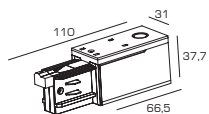

Встраиваемый осветительный  
трехфазный шинопровод POWER TRACK Vx3

Наименование	Мощность, Вт	Длина, мм
F-PTV3-100	220	1000
F-PTV3-100	220	1000
F-PTV3-100	220	1000
F-PTV3-200	220	2000
F-PTV3-200	220	2000
F-PTV3-200	220	2000
F-PTV3-300	220	3000
F-PTV3-300	220	3000
F-PTV3-300	220	3000

Трехфазный шинопровод для натяжных потолков  
POWER TRACK NPx3

Наименование	Мощность, Вт	Длина, мм
F-PTNP3-100	220	1000
F-PTNP3-100	220	1000
F-PTNP3-100	220	1000
F-PTNP3-200	220	2000
F-PTNP3-200	220	2000
F-PTNP3-200	220	2000
F-PTNP3-300	220	3000
F-PTNP3-300	220	3000
F-PTNP3-300	220	3000

Комплектующие  
POWER TRACK x3

Концевой токоподвод

Внутренний стык

Соединение угловое L-образное

Соединение угловое T-образное

Заглушка торцевая

Комплект подвесов

Комплектующие  
POWER TRACK Vx3