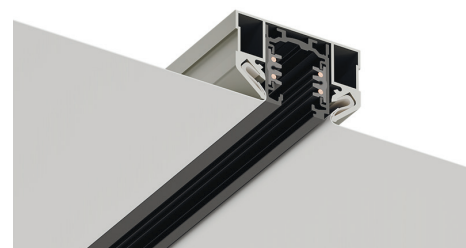

Трехфазный шинопровод для натяжных потолков
POWER TRACK NPx3

Наименование	Мощность, Вт	Длина, мм
F-PTNP3-100	220	1000
F-PTNP3-100	220	1000
F-PTNP3-100	220	1000
F-PTNP3-200	220	2000
F-PTNP3-200	220	2000
F-PTNP3-200	220	2000
F-PTNP3-300	220	3000
F-PTNP3-300	220	3000
F-PTNP3-300	220	3000