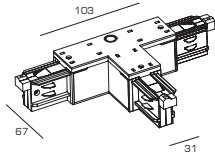

Трехфазный шинопровод для натяжных потолков  
POWER TRACK NPx3

Наименование	Мощность, Вт	Длина, мм
F-PTNP3-100	220	1000
F-PTNP3-100	220	1000
F-PTNP3-100	220	1000
F-PTNP3-200	220	2000
F-PTNP3-200	220	2000
F-PTNP3-200	220	2000
F-PTNP3-300	220	3000
F-PTNP3-300	220	3000
F-PTNP3-300	220	3000

Комплектующие  
POWER TRACK x3

Концевой токоподвод

Внутренний стык

Соединение угловое L-образное

Соединение угловое T-образное

Заглушка торцевая

Комплект подвесов

Комплектующие  
POWER TRACK Vx3

Концевой токоподвод

Внутренний стык

Соединение угловое L-образное

Соединение угловое T-образное

Заглушка торцевая

Скоба для встраивания